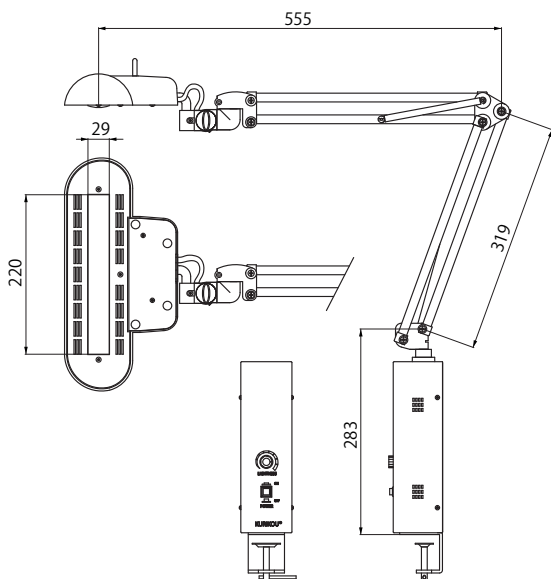

グレア・マルチシャドウが無い面光源

2000ルクスの明るさで
照度面が広く、良く見える！
精密作業・目視検査に最適な
眼が疲れない高品質な光源です

エル・エコライトK L-011

■仕様

- 型式番号： L-011
- 入力電圧： DC24V
- 消費電力： 22 W (最大)
- 給電方式： ACアダプター(専用)
- 制御方式： 専用ICによる電流帰還制御
- 調光機能： あり(20～100%の範囲)
- 照度： 2,000 lx以上(測定距離300mm)
- 色温度： 5,000 K
- 付属品： ACアダプター・クランプ